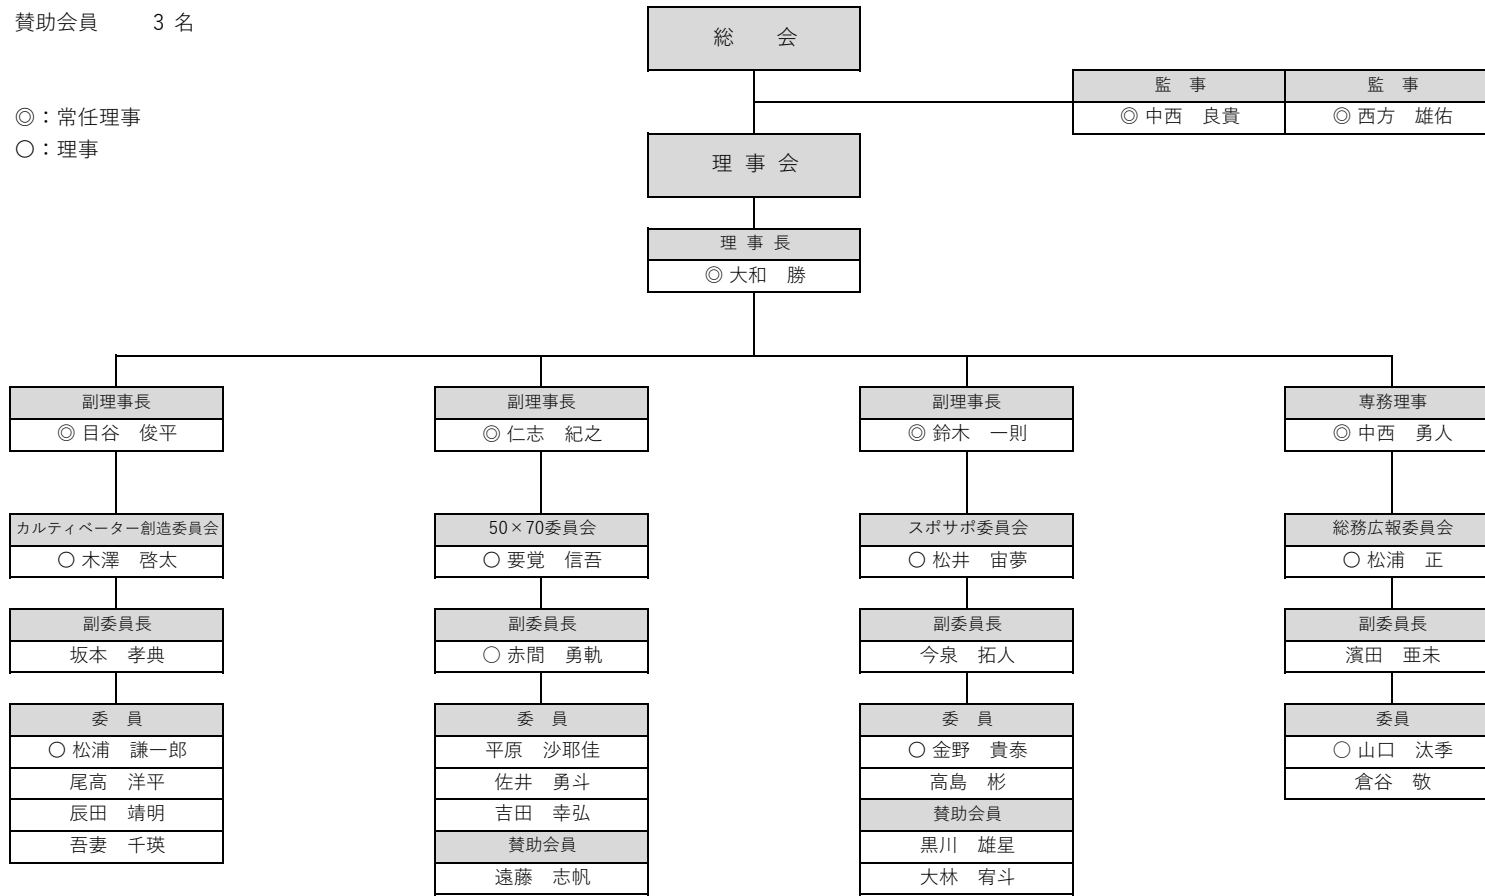

一般社団法人岩見沢青年会議所 2025年度 組織図

正会員 26名
賛助会員 3名

◎：常任理事
○：理事

出向者	
日本青年会議所	西北海道ブロック協議会
西北海道ブロック協議会 会長 中西 良貴	西北海道ブロック協議会 会長 中西 良貴
北海道地区協議会	運営局 副局長
西北海道ブロック 担当副会長 中西 良貴	山口 汰季
運営管理室 室長 西方 雄佑	運営局 委員 今泉 拓人
北海道強化委員会 副委員長 目谷 俊平	LOM連携委員会 委員 松浦 謙一郎
JCFフェスティバル運営委員会 副委員長 仁志 紀之	アカデミー研修生 坂本 孝典
北海道強化委員会 委員 鈴木 一則	平原 沙耶佳
	倉谷 敬
	辰田 靖明
	吾妻 千瑛
	佐井 勇斗
	吉田 幸弘